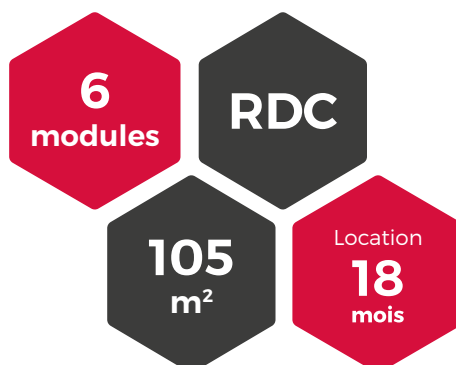

Pour optimiser sa visibilité, le bâtiment a été habillé d'un **adhésif sérigraphié** reprenant la charte graphique du concessionnaire, et a été installé en bordure de la voie express.

* Ronan Chabot Management

BÂTIMENT ADMINISTRATIF

Maîtrise d'ouvrage
Saga Mercedes-Benz

Usage/Destination
Bâtiment administratif

Surface
105,96 m²

Pays-de-la-Loire
Belleville-sur-Vie (85)

Durée de location
18 mois

FICHE TECHNIQUE

- **Vêtire** Adhésif sérigraphié,
- **Plafond acoustique** Bac-acier microperforé,
- **Revêtement de sol** Moquette,
- **Menuiseries** Aluminium,
- **Climatisation** Type Unico.